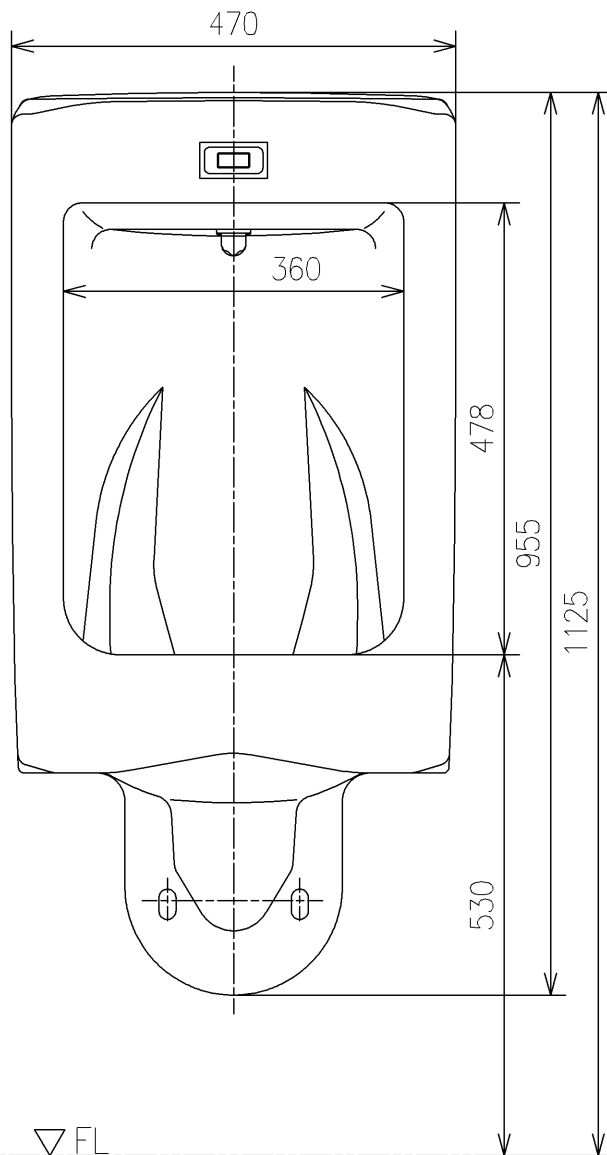

<付属品>

- ふた × 1
- 目皿 × 1
- バックハンガー × 1
- 給水金具 × 1
- 掃除用磁石 × 1
- 取扱説明書 × 1
- 施工説明書 × 1
- 取付説明書 × 1

TOTO		UNIT mm	SCALE 1:8	DATE 2024-May-24	DRAWN keisuke.sakamaru
TITLE 壁掛壁排水自動洗浄小便器					CHECKED ryuta.matsumoto
WALL-MOUNTED AUTO FLUSH URINAL					APPROVED masayuki.hayashi
REMARKS AC100Vタイプ、シアテクト仕様、大形					ITEM NUMBER US860CES_Q