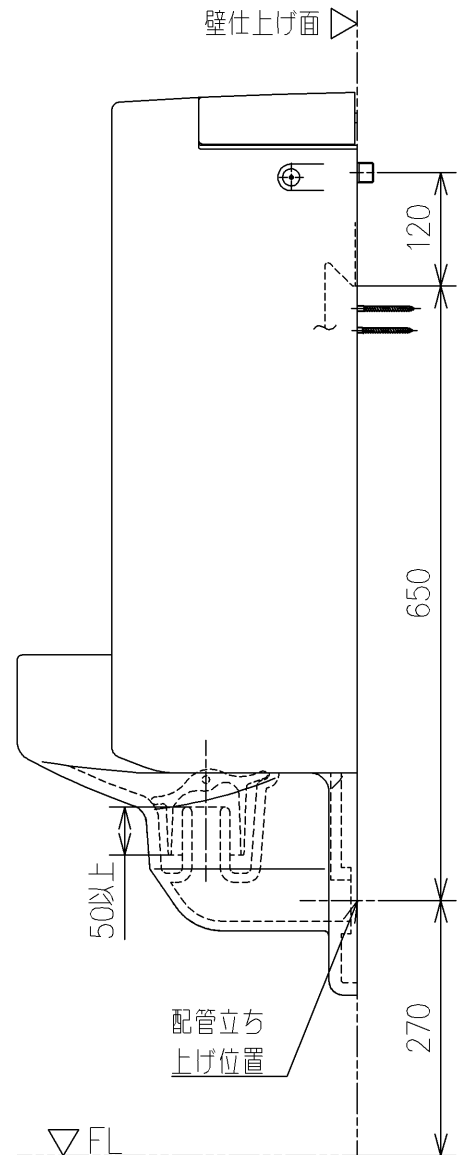

<付属品>

- ふた × 1
- 目皿 × 1
- バックハンガー × 1
- 給水金具 × 1
- 掃除用磁石 × 1
- 取扱説明書 × 1
- 施工説明書 × 1
- 取付説明書 × 1

TOTO		UNIT mm	SCALE 1:8	DATE 2024-May-24	DRAWN keisuke.sakamaru
TITLE 壁掛壁排水自動洗浄小便器					CHECKED ryuta.matsumoto
WALL-MOUNTED AUTO FLUSH URINAL					APPROVED masayuki.hayashi
REMARKS AC100Vタイプ、シアテクト仕様、大形					ITEM NUMBER US860CES_Q